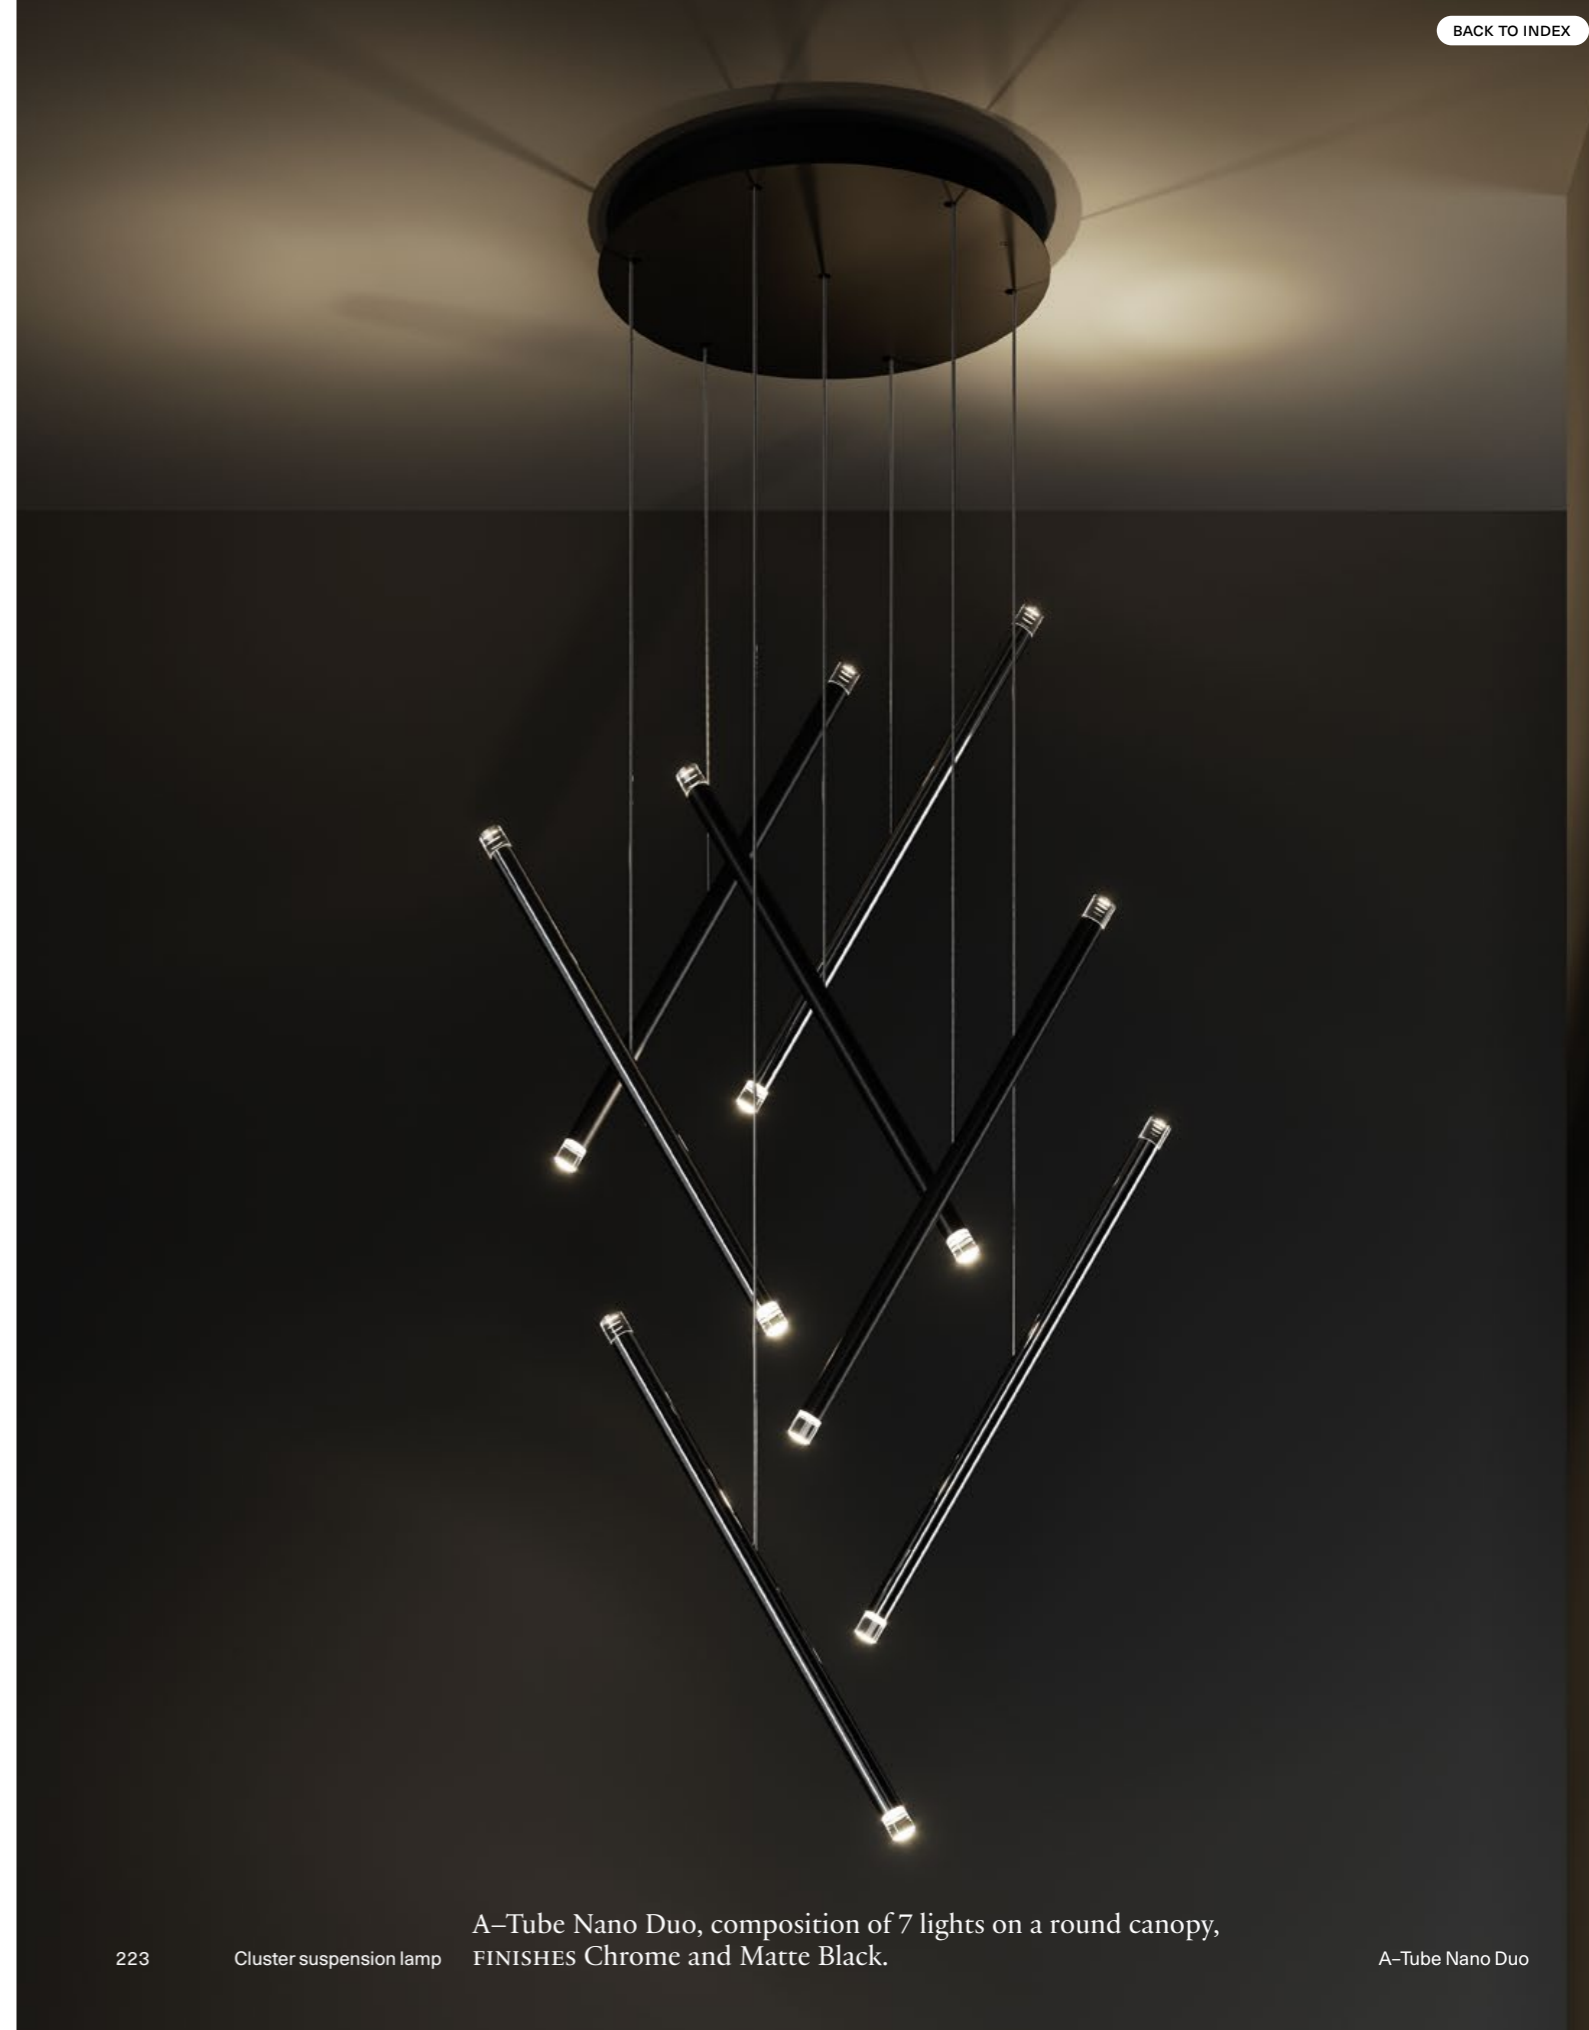

# A-Tube Nano Duo, *design by* Studio Italia Design, 2017

Precious pins suspended from a thin cable, like magic lights floating in the space. *A-Tube Nano Duo* is an offshoot of *A-Tube Nano* with an LED light source on both ends of its thin metal body. A lightweight and linear lamp available in six finishes, including the new Terra, which allows to create evocative and playful cluster compositions.

● Spec sheet p. 231

Preziose barrette sospese ad un cavo sottile, come magiche luci che galleggiano nello spazio. *A-Tube Nano Duo* è una variante di *A-Tube Nano* con sorgente luminosa a LED su entrambe le estremità del sottile corpo metallico. Una lampada leggera e lineare disponibile in sei finiture, inclusa la nuova tonalità Terra, con le quali si possono realizzare suggestive e giocose composizioni su cluster.

A-TUBE NANO DUO	CATEGORY LAMP		TYPE OF LIGHT	
	Cluster suspension	Sospensione cluster	Symmetrical diffused light	Luce simmetrica diffusa

A-Tube Nano Duo, compositions of 24 lights on a *round canopy*, FINISH Gold.