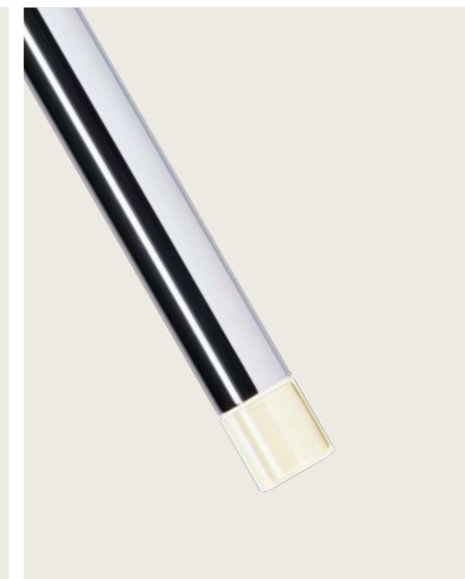

# A-Tube Nano Duo, *design by* Studio Italia Design, 2017

Precious pins suspended from a thin cable, like magic lights floating in the space. *A-Tube Nano Duo* is an offshoot of *A-Tube Nano* with an LED light source on both ends of its thin metal body. A lightweight and linear lamp available in six finishes, including the new Terra, which allows to create evocative and playful cluster compositions.

● Spec sheet p. 231

Preziose barrette sospese ad un cavo sottile, come magiche luci che galleggiano nello spazio. *A-Tube Nano Duo* è una variante di *A-Tube Nano* con sorgente luminosa a LED su entrambe le estremità del sottile corpo metallico. Una lampada leggera e lineare disponibile in sei finiture, inclusa la nuova tonalità Terra, con le quali si possono realizzare suggestive e giocose composizioni su cluster.

A-TUBE NANO DUO	CATEGORY LAMP		TYPE OF LIGHT	
	Cluster suspension	Sospensione cluster	Symmetrical diffused light	Luce simmetrica diffusa

A-Tube Nano Duo, compositions of 24 lights on a *round canopy*, FINISH Gold.

Matte Black

Chrome

Matte Champagne

Gold

Rose Gold

Terra