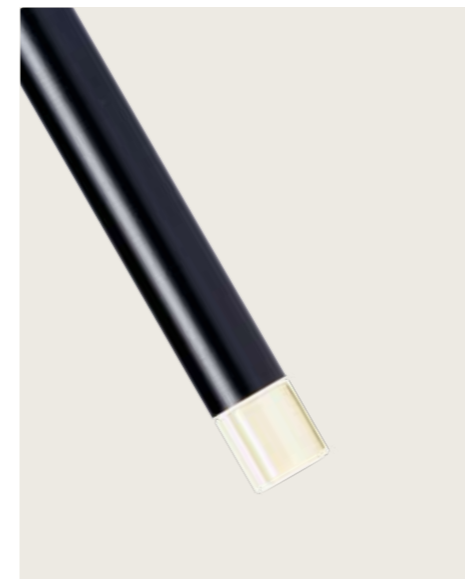

# A-Tube Nano Duo, *design by* Studio Italia Design, 2017

Precious pins suspended from a thin cable, like magic lights floating in the space. *A-Tube Nano Duo* is an offshoot of *A-Tube Nano* with an LED light source on both ends of its thin metal body. A lightweight and linear lamp available in six finishes, including the new Terra, which allows to create evocative and playful cluster compositions.

● Spec sheet p. 231

Preziose barrette sospese ad un cavo sottile, come magiche luci che galleggiano nello spazio. *A-Tube Nano Duo* è una variante di *A-Tube Nano* con sorgente luminosa a LED su entrambe le estremità del sottile corpo metallico. Una lampada leggera e lineare disponibile in sei finiture, inclusa la nuova tonalità Terra, con le quali si possono realizzare suggestive e giocose composizioni su cluster.

A-TUBE NANO DUO	CATEGORY LAMP		TYPE OF LIGHT	
	Cluster suspension	Sospensione cluster	Symmetrical diffused light	Luce simmetrica diffusa

A-Tube Nano Duo, compositions of 24 lights on a *round canopy*, FINISH Gold.

Matte Black

Chrome

Matte Champagne

Gold

Rose Gold

Terra