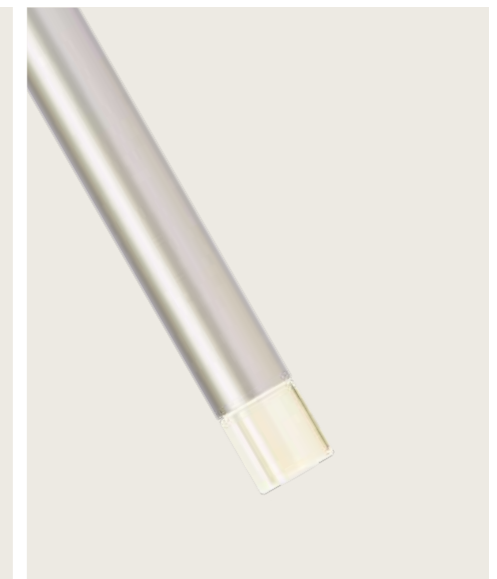

# A-Tube Nano Duo, *design by* Studio Italia Design, 2017

Precious pins suspended from a thin cable, like magic lights floating in the space. *A-Tube Nano Duo* is an offshoot of *A-Tube Nano* with an LED light source on both ends of its thin metal body. A lightweight and linear lamp available in six finishes, including the new Terra, which allows to create evocative and playful cluster compositions.

● Spec sheet p. 231

Preziose barrette sospese ad un cavo sottile, come magiche luci che galleggiano nello spazio. *A-Tube Nano Duo* è una variante di *A-Tube Nano* con sorgente luminosa a LED su entrambe le estremità del sottile corpo metallico. Una lampada leggera e lineare disponibile in sei finiture, inclusa la nuova tonalità Terra, con le quali si possono realizzare suggestive e giocose composizioni su cluster.

A-TUBE NANO DUO	CATEGORY LAMP		TYPE OF LIGHT	
	Cluster suspension	Sospensione cluster	Symmetrical diffused light	Luce simmetrica diffusa

A-Tube Nano Duo, compositions of 24 lights on a *round canopy*, FINISH Gold.

Matte Black

Chrome

Matte Champagne

Gold

Rose Gold

Terra