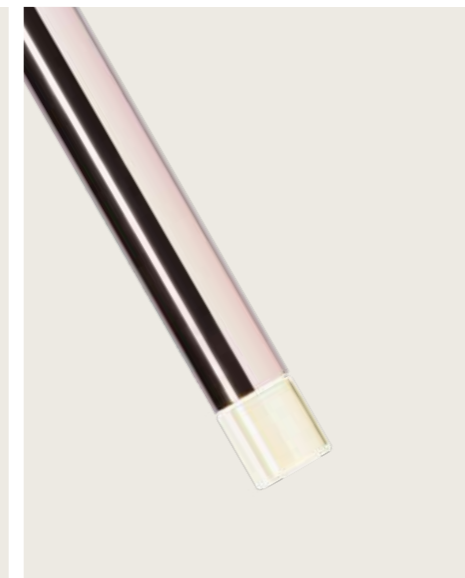

# A-Tube Nano Duo, *design by* Studio Italia Design, 2017

Precious pins suspended from a thin cable, like magic lights floating in the space. *A-Tube Nano Duo* is an offshoot of *A-Tube Nano* with an LED light source on both ends of its thin metal body. A lightweight and linear lamp available in six finishes, including the new Terra, which allows to create evocative and playful cluster compositions.

● Spec sheet p. 231

Preziose barrette sospese ad un cavo sottile, come magiche luci che galleggiano nello spazio. *A-Tube Nano Duo* è una variante di *A-Tube Nano* con sorgente luminosa a LED su entrambe le estremità del sottile corpo metallico. Una lampada leggera e lineare disponibile in sei finiture, inclusa la nuova tonalità Terra, con le quali si possono realizzare suggestive e giocose composizioni su cluster.

A-TUBE NANO DUO	CATEGORY LAMP		TYPE OF LIGHT	
	Cluster suspension	Sospensione cluster	Symmetrical diffused light	Luce simmetrica diffusa

A-Tube Nano Duo, compositions of 24 lights on a *round canopy*, FINISH Gold.

Matte Black

Chrome

Matte Champagne

Gold

Rose Gold

Terra